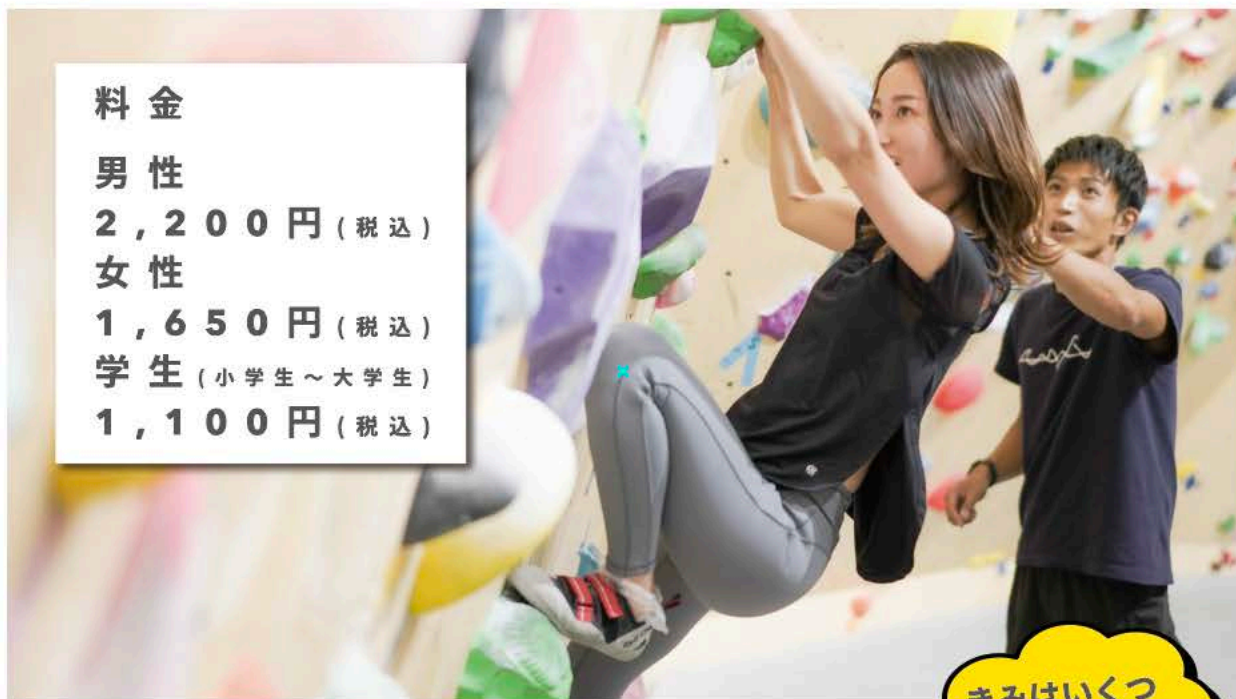

◆◆
レンタル込みのお得な体験パック料金!

60
分

手ぶらでOK ▶ 1回体験パック!

ボルダリング

みんなで楽しめる!

料金

男性

2,200円(税込)

女性

1,650円(税込)

学生(小学生~大学生)

1,100円(税込)

きみはいくつ
クリアできる!?

5つのポイント

1. 1 初心者ルートから上級者まで楽しめるルートあり!
2. 2 ボルダリングシューズ&チョークレンタル込み
   デニムなどでもOK!
3. 3 動きやすい服装ならそのままできます!
4. 4 小学生~利用可能!親子で楽しめます!
5. 5 遊び方、攻略法をスタッフがアドバイス!初めてでも安心!

【営業時間】

平日:7:00~22:00

(ランニングステーション最終受付21:00)

土曜・日曜・祝日:8:00~18:00

(ランニングステーション最終受付17:00)

【定休日】12/31-1/3、2月第3火曜日

【お問合せ】

03-5339-3051

東京都新宿区西新宿2-11-5 新宿中央公園内
SHUKNOVA 2階

詳しくはこちら

PARKERS TOKYO
YOGA / BOULDERING / RUN

パークーストリーキー

検索